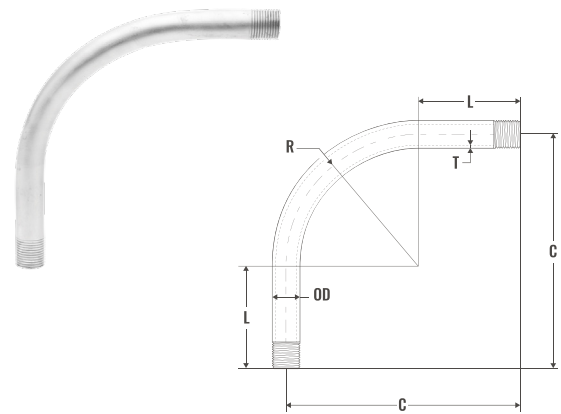

## Rigid 90° Aluminum Elbow

### FEATURES

- Manufactured from 6063 aluminum alloy for lightweight and corrosion resistant protection
- Available from 1/2" thru 6"
- NPT threads are protected with color coded threaded end caps

### CERTIFICATION

Standard: UL 6A ANSI C80.5

AMMO#	SIZE	OD (in)	THICKNESS T (in)	STRAIGHT LENGTH L (in)	C (in)	RADIUS R (in)	WEIGHT (g)	PKG	UPC
ARALU-5090	1/2"	0.840	0.104	2.500	6.500	4.00	121	50	837654114049
ARALU-7590	3/4"	1.050	0.107	2.717	7.217	4.500	176	50	837654114056
ARALU-10090	1"	1.315	0.126	2.913	8.663	5.750	312	35	837654114063
ARALU-12590	1-1/4"	1.660	0.130	3.233	10.518	7.250	490	30	837654114070
ARALU-15090	1-1/2"	1.900	0.134	3.425	11.675	8.250	685	15	837654114087
ARALU-20090	2"	2.375	0.142	4.291	13.791	9.500	1072	15	837654114094
ARALU-25090	2-1/2"	2.875	0.185	5.354	15.854	10.500	1880	1	837654114100
ARALU-30090	3"	3.500	0.197	6.516	19.516	13.000	2868	1	837654114117
ARALU-35090	3-1/2"	4.00	0.207	6.930	21.930	15.000	4165	1	837654114124
ARALU-40090	4"	4.500	0.217	7.087	23.087	16.000	5119	1	837654114131
ARALU-50090	5"	5.563	0.236	11.023	35.023	24.000	10518	1	837654114148
ARALU-60090	6"	6.625	0.256	12.854	42.854	30.000	16638	1	837654114155