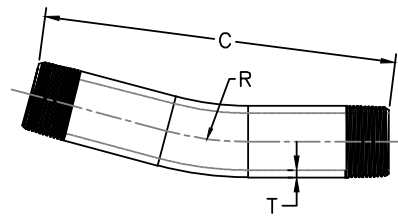

CATEGORY

**NEC (Nipples,
Elbows & Couplings)**

AMMO ITEM #

**Rigid 15°
Elbow**

Company: _____

Job: _____ #Item: _____

Notes: _____

Rigid 15° Standard Elbow

| AMMO# | SIZE | A | B | C | OD (in) | THICKNESS T (in) | STRAIGHT LENGTH L (in) | RADIUS R (in) | WEIGHT (g) | PKG | UPC |
|------------|--------|--------|-------|--------|-------------|------------------|------------------------|---------------|------------|-----|--------------|
| ARRE-12515 | 1-1/4" | 7.03 | 0.926 | 7.091 | 1.510±0.005 | 0.063 | 2.721 | 7.25 | 665 | 20 | 837654090480 |
| ARRE-15015 | 1-1/2" | 8.14 | 1.072 | 8.21 | 1.740±0.005 | 0.063 | 3.169 | 8.25 | 912 | 15 | 837654090497 |
| ARRE-20015 | 2" | 8.906 | 1.172 | 8.983 | 2.197±0.005 | 0.063 | 3.424 | 9.5 | 1457 | 10 | 837654090503 |
| ARRE-25015 | 2-1/2" | 12.328 | 1.623 | 12.435 | 2.875±0.010 | 0.072 | 5.078 | 10.5 | 2634 | 50 | 837654090510 |
| ARRE-30015 | 3" | 14.212 | 1.871 | 14.335 | 3.500±0.015 | 0.072 | 5.748 | 13 | 3793 | 35 | 837654090527 |
| ARRE-35015 | 3-1/2" | 15.129 | 1.992 | 15.26 | 4.000±0.020 | 0.083 | 5.984 | 15 | 5488 | 35 | 837654090534 |
| ARRE-40015 | 4" | 17.487 | 2.302 | 17.638 | 4.500±0.020 | 0.083 | 7.085 | 16 | 6899 | 35 | 837654090541 |