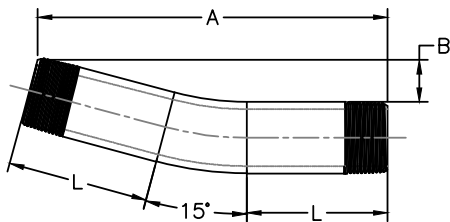

CATEGORY

**NEC (Nipples,
Elbows & Couplings)**

AMMO ITEM #

**Rigid 15°
Elbow**

Company: _____

Job: _____ #Item: _____

Notes: _____

Rigid 15° Standard Elbow

| AMMO# | SIZE | A | B | C | OD (in) | THICKNESS T (in) | STRAIGHT LENGTH L (in) | RADIUS R (in) | WEIGHT (g) | PKG | UPC |
|------------|--------|--------|-------|--------|-------------|------------------|------------------------|---------------|------------|-----|--------------|
| ARRE-12515 | 1-1/4" | 7.03 | 0.926 | 7.091 | 1.510±0.005 | 0.063 | 2.721 | 7.25 | 665 | 20 | 837654090480 |
| ARRE-15015 | 1-1/2" | 8.14 | 1.072 | 8.21 | 1.740±0.005 | 0.063 | 3.169 | 8.25 | 912 | 15 | 837654090497 |
| ARRE-20015 | 2" | 8.906 | 1.172 | 8.983 | 2.197±0.005 | 0.063 | 3.424 | 9.5 | 1457 | 10 | 837654090503 |
| ARRE-25015 | 2-1/2" | 12.328 | 1.623 | 12.435 | 2.875±0.010 | 0.072 | 5.078 | 10.5 | 2634 | 50 | 837654090510 |
| ARRE-30015 | 3" | 14.212 | 1.871 | 14.335 | 3.500±0.015 | 0.072 | 5.748 | 13 | 3793 | 35 | 837654090527 |
| ARRE-35015 | 3-1/2" | 15.129 | 1.992 | 15.26 | 4.000±0.020 | 0.083 | 5.984 | 15 | 5488 | 35 | 837654090534 |
| ARRE-40015 | 4" | 17.487 | 2.302 | 17.638 | 4.500±0.020 | 0.083 | 7.085 | 16 | 6899 | 35 | 837654090541 |